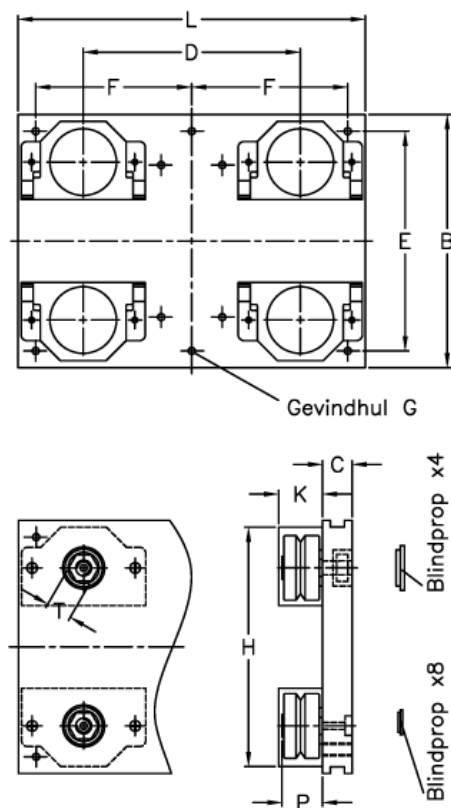

Varenummer: 057113044225101

Beskrivelse: Hepco GV3 vogn AU 44 34 L225 CS

Mål

B	= 116	H = 116.0
C	= 14.50	K = 22.5
d	= 153	L = 225
E	= 96	P = 21.3
F	= 206	
For leje	= 34	
For skinne	= M/NM 44	
Gevindhul G	= 4 x M8	